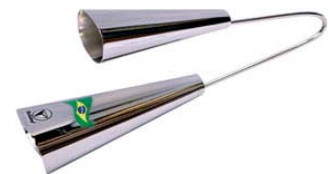

Les instruments d'Amérique latine :

La cuica

Ce petit tambour brésilien est utilisé pour scander la samba : une baguette fixée au centre de la peau est frottée d'une main mouillée, l'autre main appuie sur la peau pour régler sa tension. (imitation du cri du singe)

Le reco-reco

Le guiro

Le tamborim

Le pandeiro

Le surdo

La cavaquinho

Ganza (shaker)

Les maracas